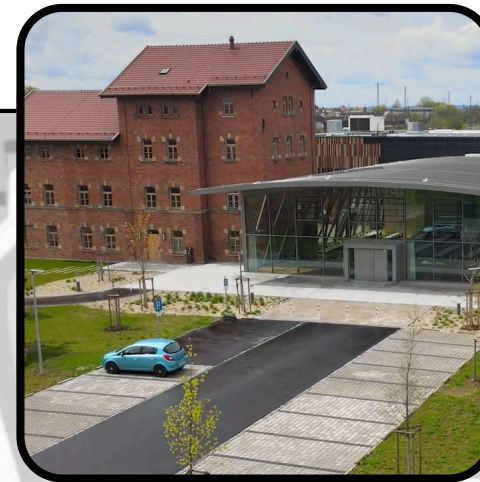

Parken am Bürgersaal

Werkstraße 19 | Plattling

3 Berufsfachschule für Musik
Rund um die Uhr geöffnet
keine Höchstparkdauer
kostenloses Parken

1 Bürgersaal | Werkstraße 19
Montag - Sonntag 6 - 22 Uhr
keine Höchstparkdauer
kostenloses Parken

2 Park & Ride Parkplatz | Plattling Nord
Rund um die Uhr geöffnet
keine Höchstparkdauer
kostenloses Parken

WERKSTRASSE

T.CON

BERUFSFACHSCHULE
FÜR MUSIK

BÜRGERSAAL

FUSSWEG ZUM BÜRGERSAAL

FUSSWEG ZUM BÜRGERSAAL