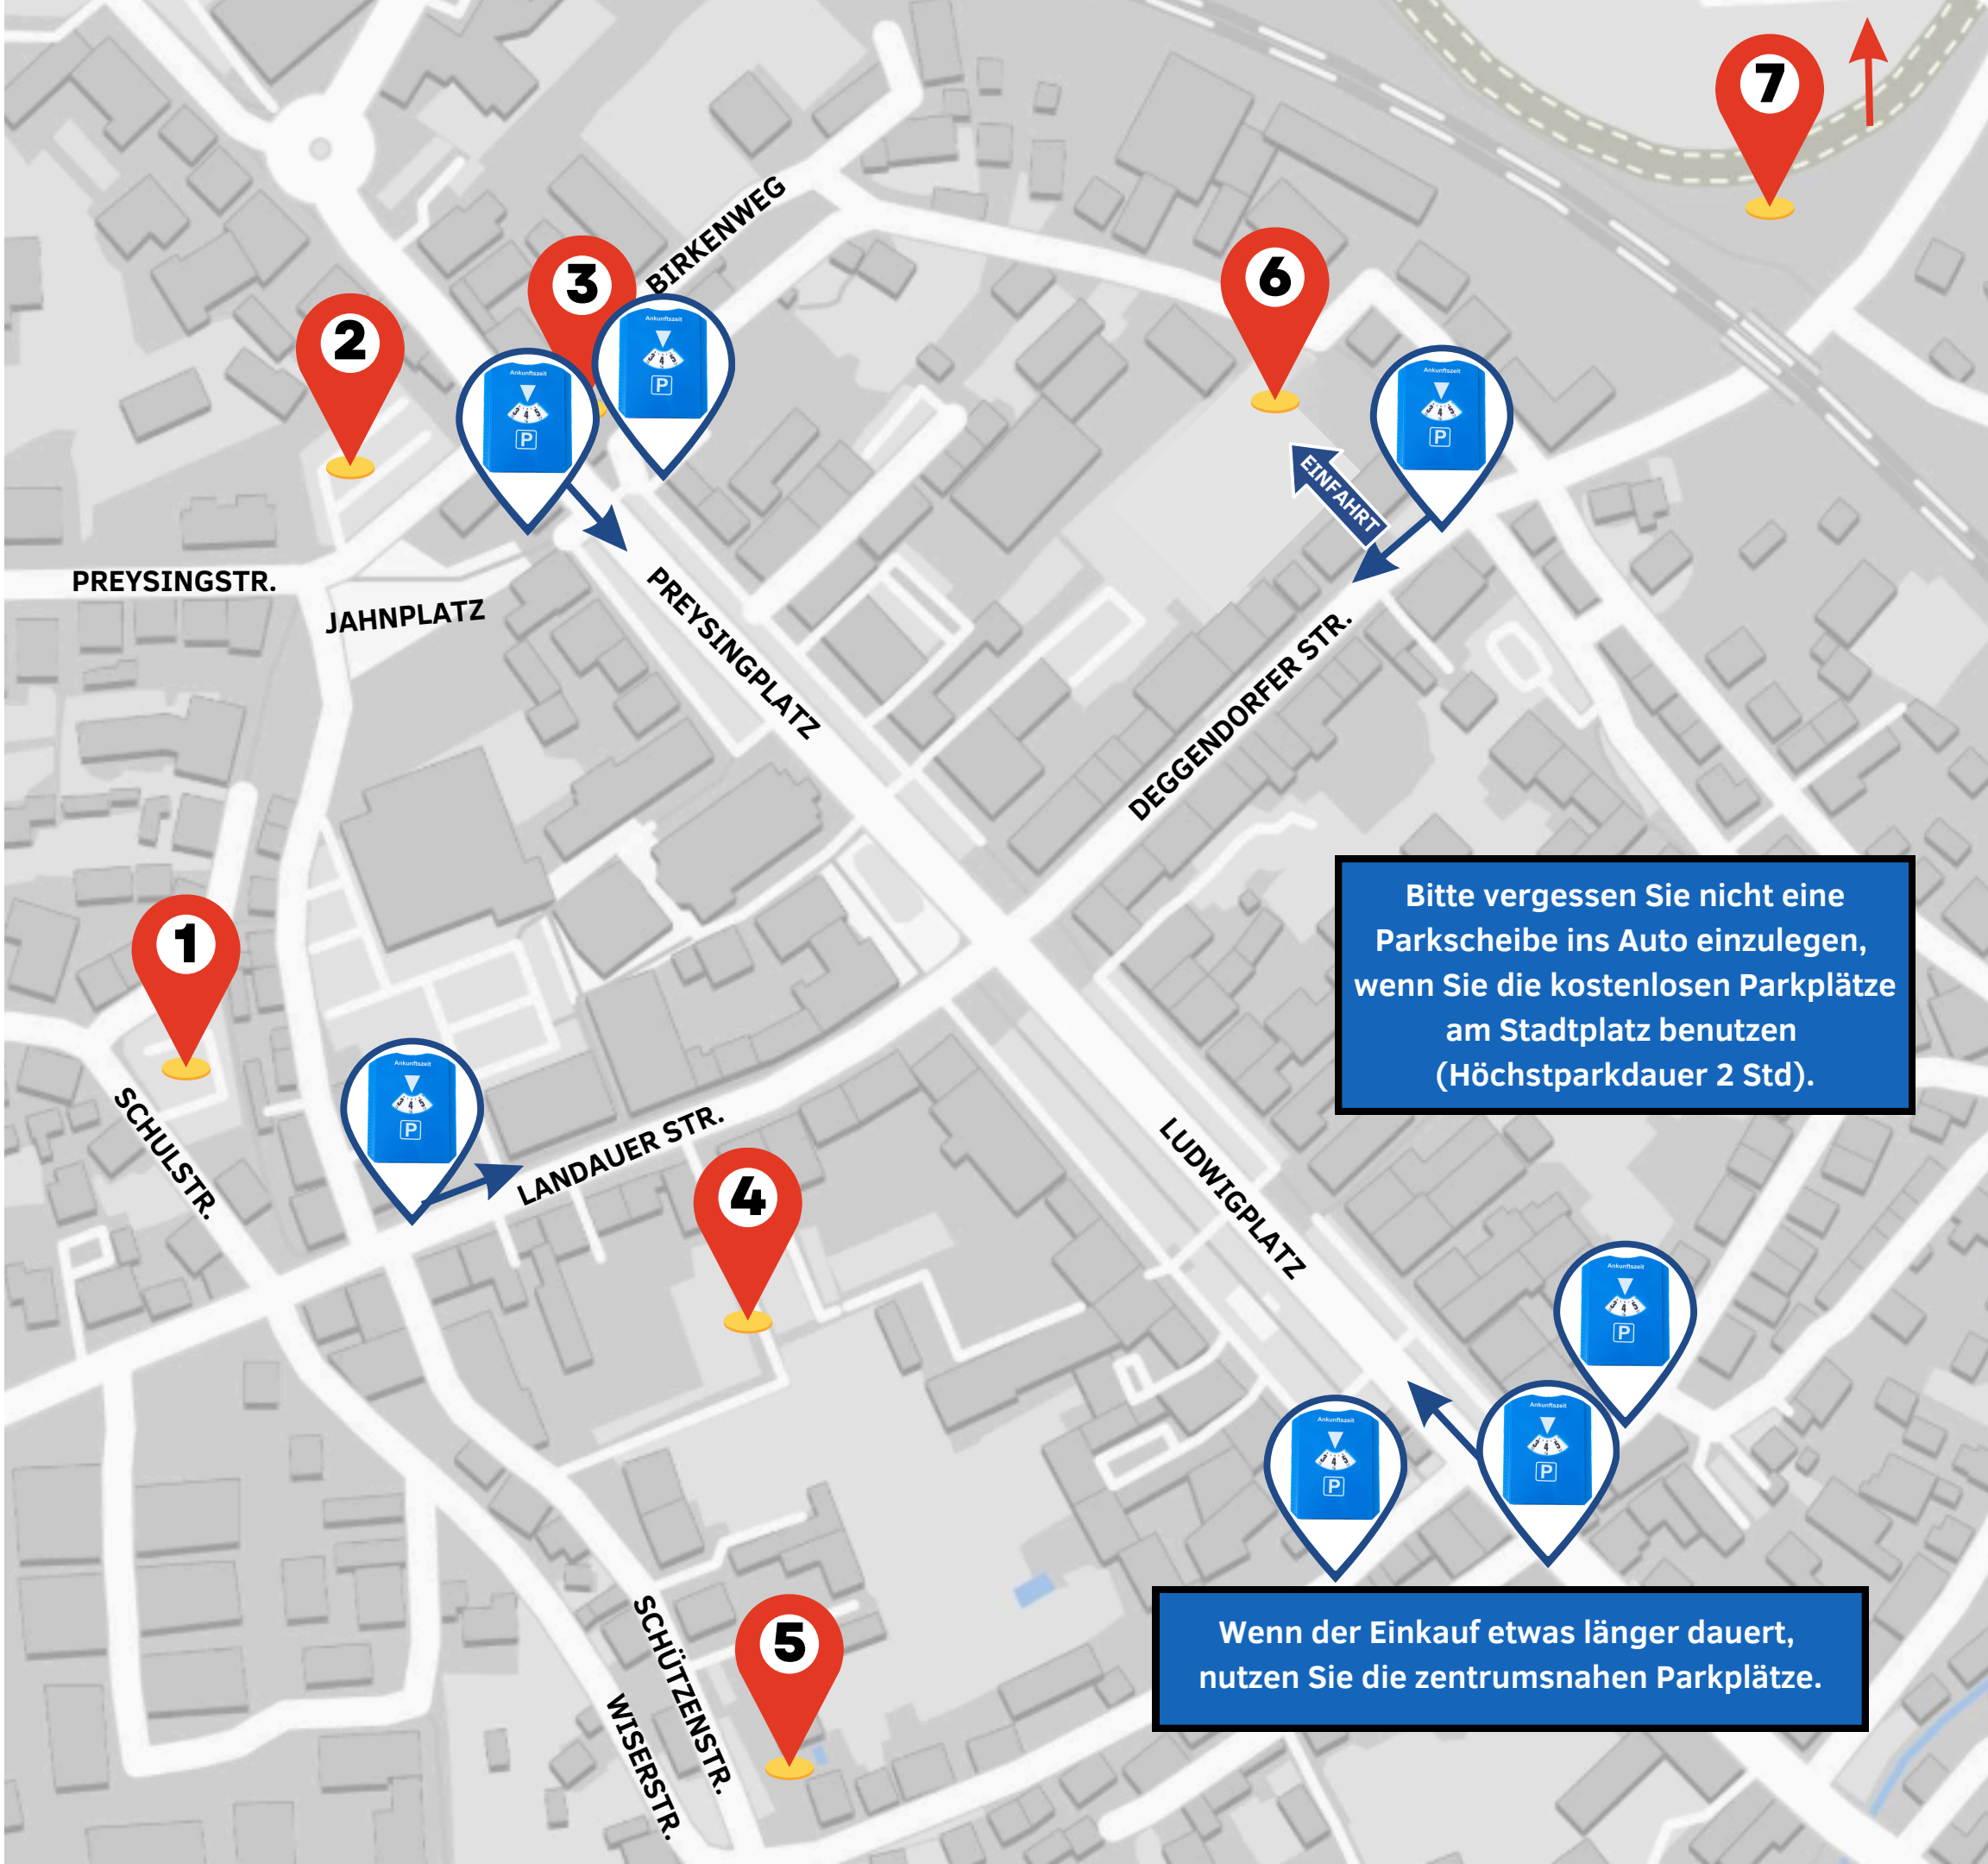

# Parken in Plattling

-zentrumsnah-  
kostenlos, ohne Parkscheibe

**1** Schulstraße (ehem. Reifen-Dorn-Gelände)  
Montag - Sonntag 6 - 22 Uhr  
keine Höchstparkdauer | kostenloses Parken

**2** Preysingstraße (ehem. Glatt-Gelände)  
Montag - Sonntag 6 - 22 Uhr  
keine Höchstparkdauer | kostenloses Parken

**3** Birkenweg  
Montag - Sonntag 24 Std nutzbar  
keine Höchstparkdauer | kostenloses Parken

**4** Landauerstraße (ehem. GM-Gelände)  
Montag - Sonntag 6 - 22 Uhr  
keine Höchstparkdauer | kostenloses Parken

**5** Schützenstraße - Ecke Wiserstraße  
Montag - Sonntag 6 - 22 Uhr  
keine Höchstparkdauer | kostenloses Parken

**6** Quartier Sparkasse  
Montag - Sonntag 7 - 22 Uhr  
keine Höchstparkdauer | kostenloses Parken

**7** Großparkplatz - Volksfestgelände  
Montag - Sonntag 24 Std nutzbar  
keine Höchstparkdauer | kostenloses Parken